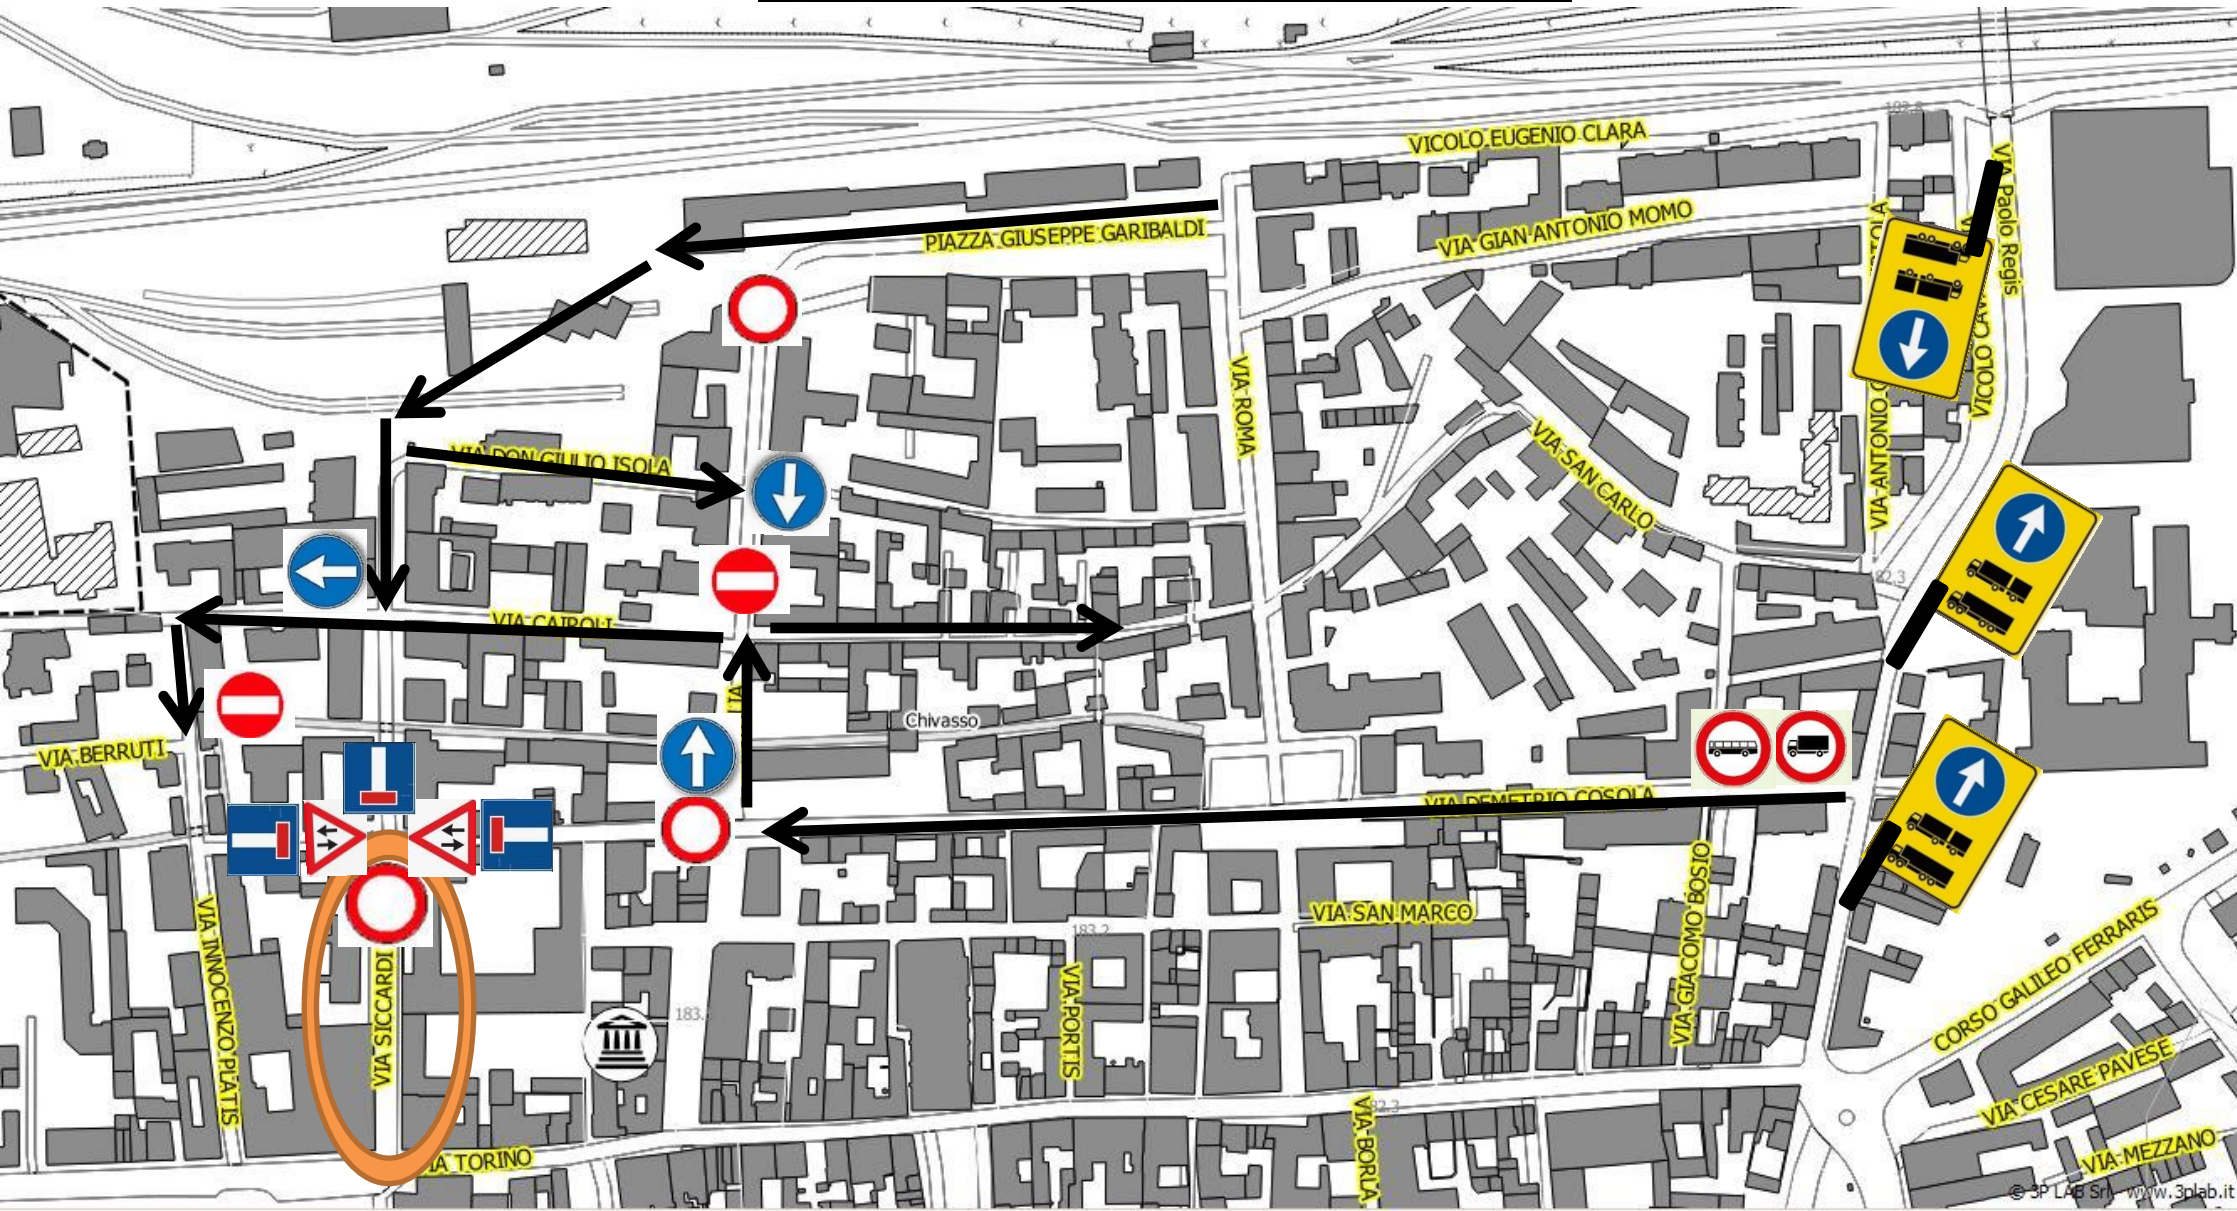

SCHEMA MODIFICA VIABILITA' DAL 01 LUGLIO ALL'8 AGOSTO 2019

- _ Interdizione al transito mezzi pesanti/autobus in Via Demetrio Cosola
 - _ Inversioni senso di marcia : Via Italia (tratto Via Demetrio /Via Cairoli) + Via Don Giulio Isola + Via Cairoli (tratto Via Italia/Via Platis) + Via Platis (tratto Via Cairoli/Via Berruti)
- In via Italia è consentito il transito dei Mezzi di soccorso o accompagnamento malati diretti al Malpighi e alla Casa di Riposo Opera pia Eugenio Clara.